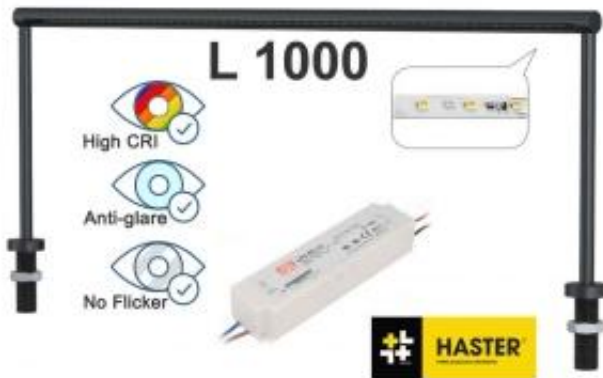

Link do produktu: <https://www.haster.pl/lampa-jubilerska-bramkowa-medium-led-l-100-z-zasilaczem-p-27.html>

Lampa jubilerska bramkowa MEDIUM LED L-100 z zasilaczem

Cena brutto	797,04 zł
Cena netto	648,00 zł
Dostępność	Dostępny
Przewidywana wysyłka:	1 - 2 dni
Numer katalogowy	HBML 100

Opis produktu

- ✓ Lampa bramkowa LED służy do oświetlania przedmiotów w meblach typu lada jubilerska czy prezynter muzealny. Przedmiotów ułożonych poziomo. Znajdują zastosowanie w meblach gdzie jest ograniczona przestrzeń nad oświetlanymi przedmiotami.
- ✓ Lampa posiada regulację kierunku świecenia. Daje to możliwość skierowania strumienia światła na wybrany punkt ekspozycji
- ✓ Budowa lampy nie oślepia obserwatora ekspozycji Podnosi to komfort oglądania prezentowanych przedmiotów
- ✓ Długość oprawy możemy wykonujemy na potrzebny wymiar (proszę podać w zamówieniu)
- ✓ Jubilerskie, muzealne lampy stosujemy do oświetlenia wystawianych przedmiotów gdzie konieczna jest brylancja, bardzo wysoka iluminacja, stabilna temperatura barwowa i doskonałe oddawanie barw oświetlanych przedmiotów.
- ✓ Lampy wykonujemy ze modułami HASTER LED w różnych temperaturach barwowych
- ✓ Lampa posiada własny jakościowy dedykowany zasilacz w komplecie, który zapobiega migotaniu (no flicker)

PODSTAWOWE DANE TECHNICZNE:

Temperatura barwowa CCT	-	do wyboru w opcjach produktu
Zasilenie	-	Zasilacz w komplecie
Wykonanie/materiał	-	Aluminium anodowane
CRI [Ra]	-	CRI ≥ 90
Moc	-	18W / 1 mb
Napięcie zasilania	-	AC/DC 230v/24V
Strumień świetlny	-	2150 lm / 1mb
Kąt świecenia	-	120°
Wymiary	-	L=1000 H=280 Możliwe na zamówienie inne
Wymiary wycięcia otworu montażowego	-	fi 8 mm

Żywotność -
Źródło światła -
Wodoodporność -
Certyfikaty -

50 000 h
Medium LED SAMSUNG
IP 20
CE

 [Więcej o parametrach LED](#)

ZASTOSOWANIE: oświetlenie LED salonów jubilerskich
oświetlenie LED półek
oświetlenie LED sklepu