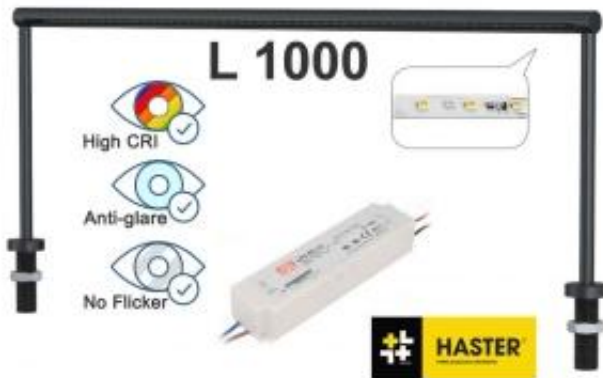

Link do produktu: <https://www.haster.pl/lampa-jubilerska-bramkowa-medium-led-l-100-z-zasilaczem-p-27.html>

Lampa jubilerska bramkowa MEDIUM LED L-100 z zasilaczem

Cena brutto	797,04 zł
Cena netto	648,00 zł
Dostępność	Dostępny
Przewidywana wysyłka:	1 - 2 dni
Numer katalogowy	HBML 100

Opis produktu

- ✓ Lampa bramkowa LED służy do oświetlania przedmiotów w meblach typu lada jubilerska czy prezynter muzealny. Przedmiotów ułożonych poziomo. Znajdują zastosowanie w meblach gdzie jest ograniczona przestrzeń nad oświetlanymi przedmiotami.
- ✓ Lampa posiada regulację kierunku świecenia. Daje to możliwość skierowania strumienia światła na wybrany punkt ekspozycji
- ✓ Budowa lampy nie oślepia obserwatora ekspozycji Podnosi to komfort oglądania prezentowanych przedmiotów
- ✓ Długość oprawy możemy wykonujemy na potrzebny wymiar (proszę podać w zamówieniu)
- ✓ Jubilerskie, muzealne lampy stosujemy do oświetlenia wystawianych przedmiotów gdzie konieczna jest brylancja, bardzo wysoka iluminacja, stabilna temperatura barwowa i doskonałe oddawanie barw oświetlanych przedmiotów.
- ✓ Lampy wykonujemy ze modułami HASTER LED w różnych temperaturach barwowych
- ✓ Lampa posiada własny jakościowy dedykowany zasilacz w komplecie, który zapobiega migotaniu (no flicker)

PODSTAWOWE DANE TECHNICZNE:

Temperatura barwowa CCT	-	do wyboru w opcjach produktu
Zasilenie	-	Zasilacz w komplecie
Wykonanie/materiał	-	Aluminium anodowane
CRI [Ra]	-	CRI ≥ 90
Moc	-	18W / 1 mb
Napięcie zasilania	-	AC/DC 230v/24V
Strumień świetlny	-	2150 lm / 1mb
Kąt świecenia	-	120°
Wymiary	-	L=1000 H=280 Możliwe na zamówienie inne
Wymiary wycięcia otworu montażowego	-	fi 8 mm

Żywotność -
Źródło światła -
Wodoodporność -
Certyfikaty -

50 000 h
Medium LED SAMSUNG
IP 20
CE

 [Więcej o parametrach LED](#)

ZASTOSOWANIE: oświetlenie LED salonów
jubilerskich
oświetlenie LED półek
oświetlenie LED sklepu